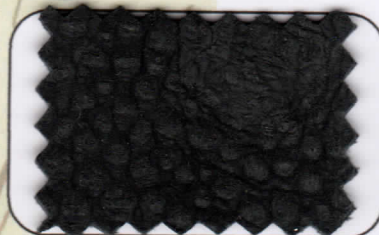

CAPYBARA - CARPINCHO

COL: Nero

COL: Moro

COL: Tabacco

COL: Grigio

COL: Rosso

COL: Loden

COL: Giallo

COL: Visone

COL: Panna

COL: BLUE